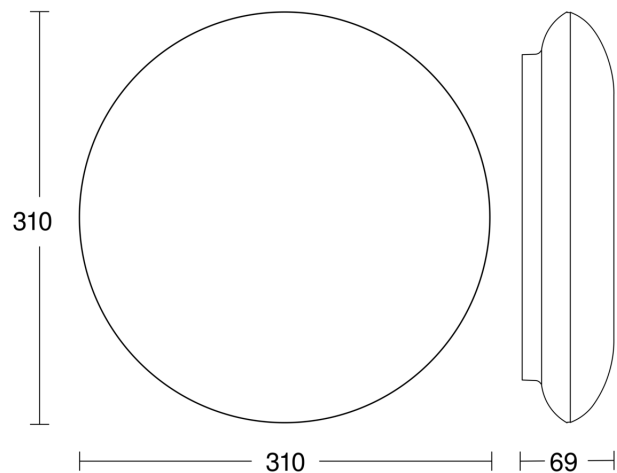

## Technische Daten

Abmessungen (Ø x H)	310 x 69 mm
Netzanschluss	220 – 240 V / 50 – 60 Hz
Sensortechnologie	Passiv Infrarot
Leistung	9,8 W
Eigenverbrauch	0,5 W
Vernetzung	Nein
Slavebetrieb einstellbar	Nein
gemessener Lichtstrom (360°)	1000 lm
Effizienz	100 lm/W
Gesamtprodukt Effizienz	102 lm/W
Farbtemperatur	3000 K
Farbabweichung LED	SDCM3
Farbwiedergabeindex	80-89
Mit Leuchtmittel	Ja, STEINEL LED-System
Leuchtmittel	LED nicht austauschbar
Lebensdauer LED (Max. °C)	50000 Std
Lebensdauer LED L70B50 (25°)	> 60000 Std
Sockel	Ohne
LED Kühlsystem	Passive Thermo Control
Mit Bewegungsmelder	Ja
Erfassungswinkel	360 °
Öffnungswinkel	180 °
segmentweise Ausblendung	Nein

## Sensorerfassungsbereich

Mögliche Montagehöhe: 2,00 m – 6,00 m

Orange: radial

Schwarz: tangential

4 skalierbare Zonen

## Maßzeichnung

Sensor-LED-Außenleuchte